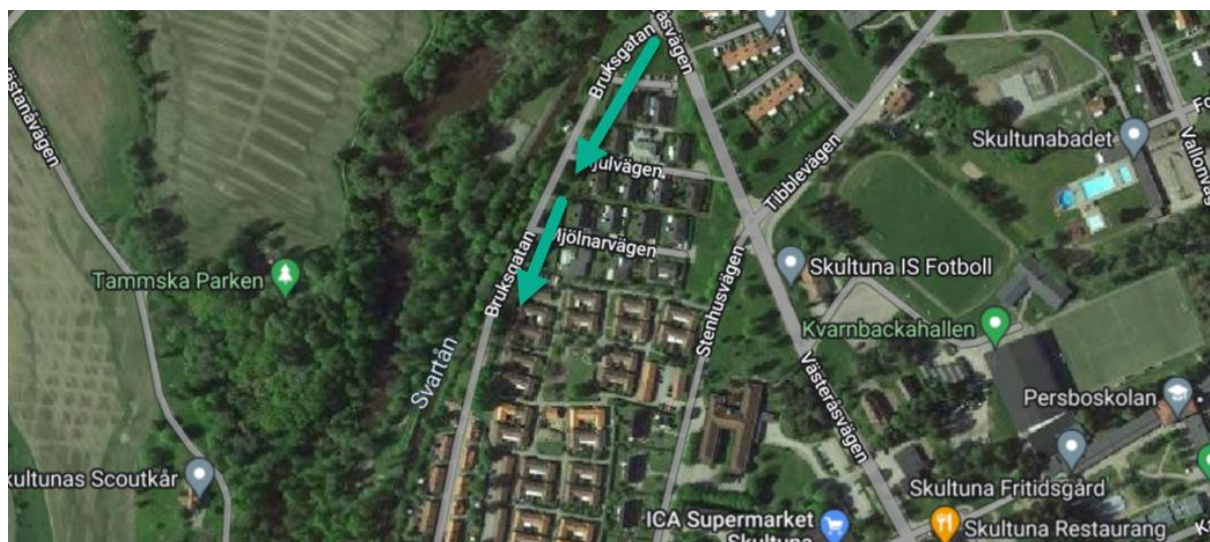

## Information om parkering

Här kommer viktig information om parkeringen i Skultuna i samband med Fire Night Run. Då det är kring 700st anmälda så ber vi alla deltagare att försöka samåka samt åka ut till Skultuna i god tid innan starten. I området kring Skultuna mässingsbruk så kommer det finnas parkeringsvakter och vi ber alla följa deras anvisningar.

Vi ber, om möjligt, att ni tar Bruksgatan ned mot Mässingsbruket, det kommer underlätta för att få en smidig parkering.

Möjligheten finns för löpare att bli avsläppta i korsningen Bruksgatan och Krongjutarvägen, se markering nedan. Observera att bilföraren behöver sedan behöva fortsätta iväg till anvisad parkering.