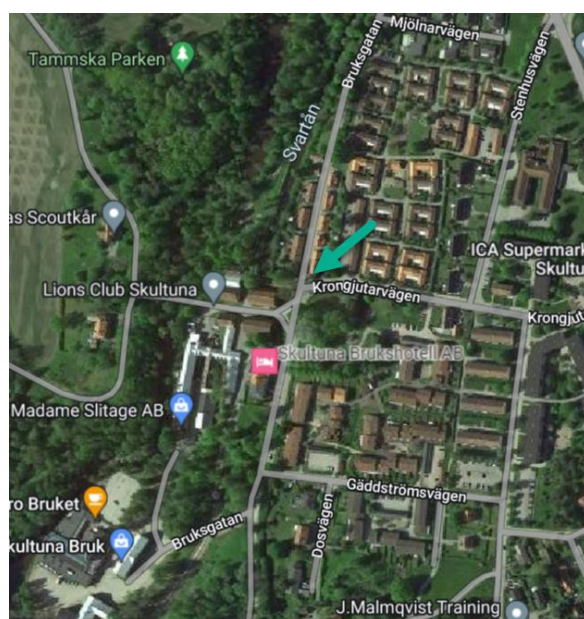

## Information om parkering

Här kommer viktig information om parkeringen i Skultuna i samband med Fire Night Run. Då det är kring 700st anmälda så ber vi alla deltagare att försöka samåka samt åka ut till Skultuna i god tid innan starten. I området kring Skultuna mässingsbruk så kommer det finnas parkeringsvakter och vi ber alla följa deras anvisningar.

Vi ber, om möjligt, att ni tar Bruksgatan ned mot Mässingsbruket, det kommer underlätta för att få en smidig parkering.

Möjligheten finns för löpare att bli avsläppta i korsningen Bruksgatan och Krongjutarvägen, se markering nedan. Observera att bilföraren behöver sedan behöva fortsätta iväg till anvisad parkering.